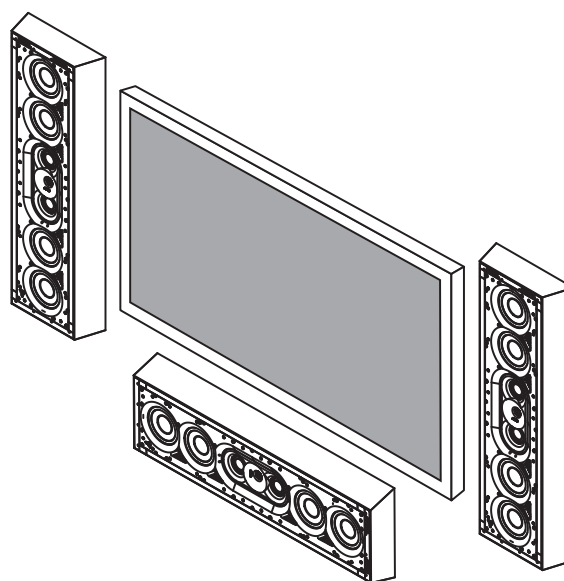

Points clés

- Solution murale optionnelle pour enceinte encastrable 1000 Series Utopia
- Plots muraux anti-vibration
- Feutrine de protection des brackets
- Montage vertical et horizontal
- Design facilitant l'assemblage des 1000 IWLCR Utopia et 1000 IWSUB Utopia
- Possibilité d'intégrer deux 1000 IWSUB Utopia dans un cadre

Blanc
High Gloss

Blanc brut
prêt à peindre