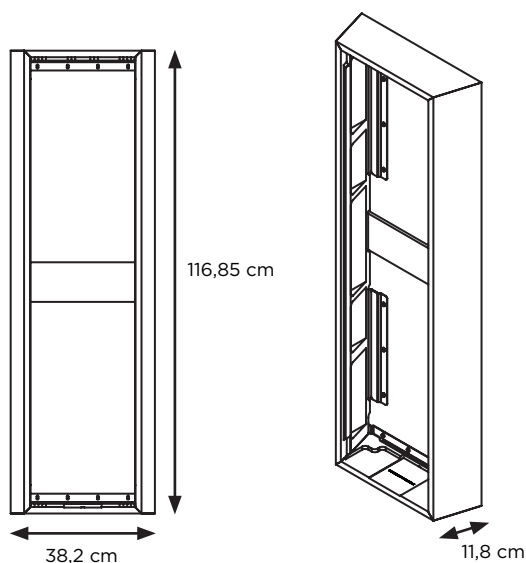

Points clés

- Solution murale optionnelle pour enceinte encastrable 1000 Series Utopia
- Plots muraux anti-vibration
- Feutrine de protection des brackets
- Montage vertical et horizontal
- Design facilitant l'assemblage des 1000 IWLCR Utopia et 1000 IWSUB Utopia
- Possibilité d'intégrer deux 1000 IWSUB Utopia dans un cadre

Blanc
High Gloss

Blanc brut
prêt à peindre