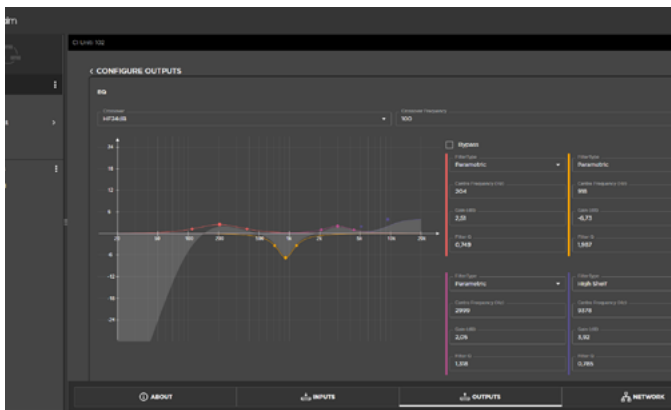

F&N Manager :  
un logiciel  
de configuration  
professionnel  
pour une intégration  
rapide, harmonieuse  
et optimale

Profils d'enceintes  
Focal pour  
une configuration  
optimale

Égaliseurs  
et limiteurs pour  
une calibration  
in-situ