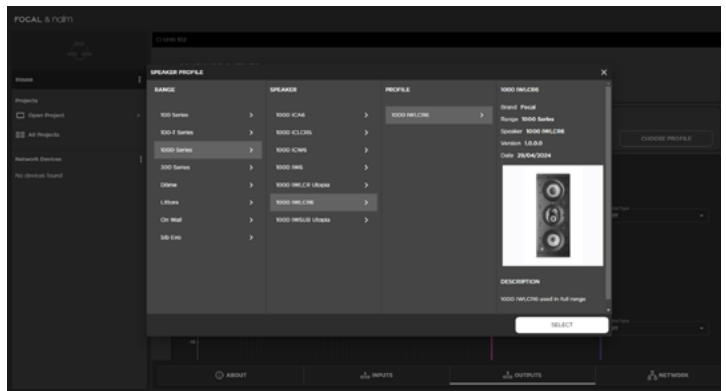

F&N Manager :  
un logiciel  
de configuration  
professionnel  
pour une intégration  
rapide, harmonieuse  
et optimale

Profils d'enceintes  
Focal pour  
une configuration  
optimale

Égaliseurs  
et limiteurs pour  
une calibration  
in-situ