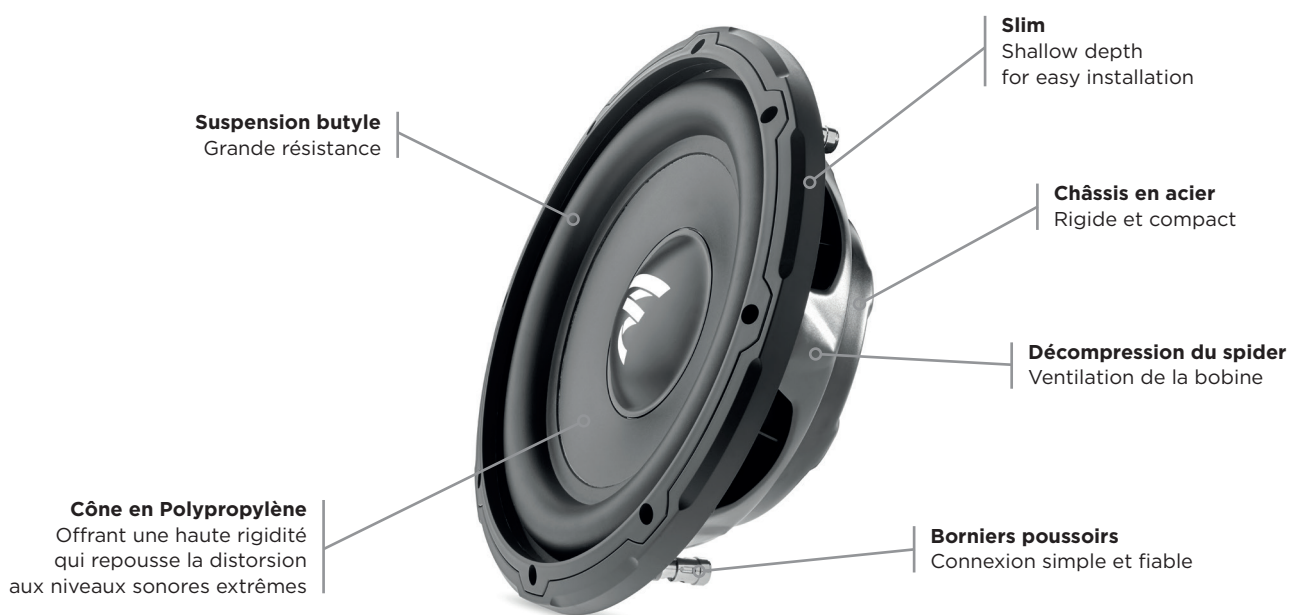

SUBWOOFERS

SUB 10 SLIM

Fiche Produit

Conçu et développé en France, le Sub 10 Slim bénéficie du savoir-faire reconnu de Focal en acoustique. Avec sa membrane de 25 cm en Polypropylène, ce subwoofer constitue un excellent renfort de graves pour toute installation audio embarquée. Il présente une architecture à simple bobine : simplicité et efficacité. Par sa profondeur bien plus faible qu'un subwoofer standard, ce produit s'installe facilement dans des espaces restreints comme les côtés d'un coffre.

Points-clés

- Design compact
- Un grave profond et puissant
- Efficacité en caisson clos, à partir de 10L
- Conception robuste
- Grande puissance admissible

Type	Pour caisson clos
Diamètre	25 cm
Membrane	Polypropylène
Moteur	Ferrite
Suspension	Butyle
Puissance max.	460 W
Puissance nom.	230 W RMS
Sensibilité (2,83 V/1 m)	85 dB
Impédance	4 Ω