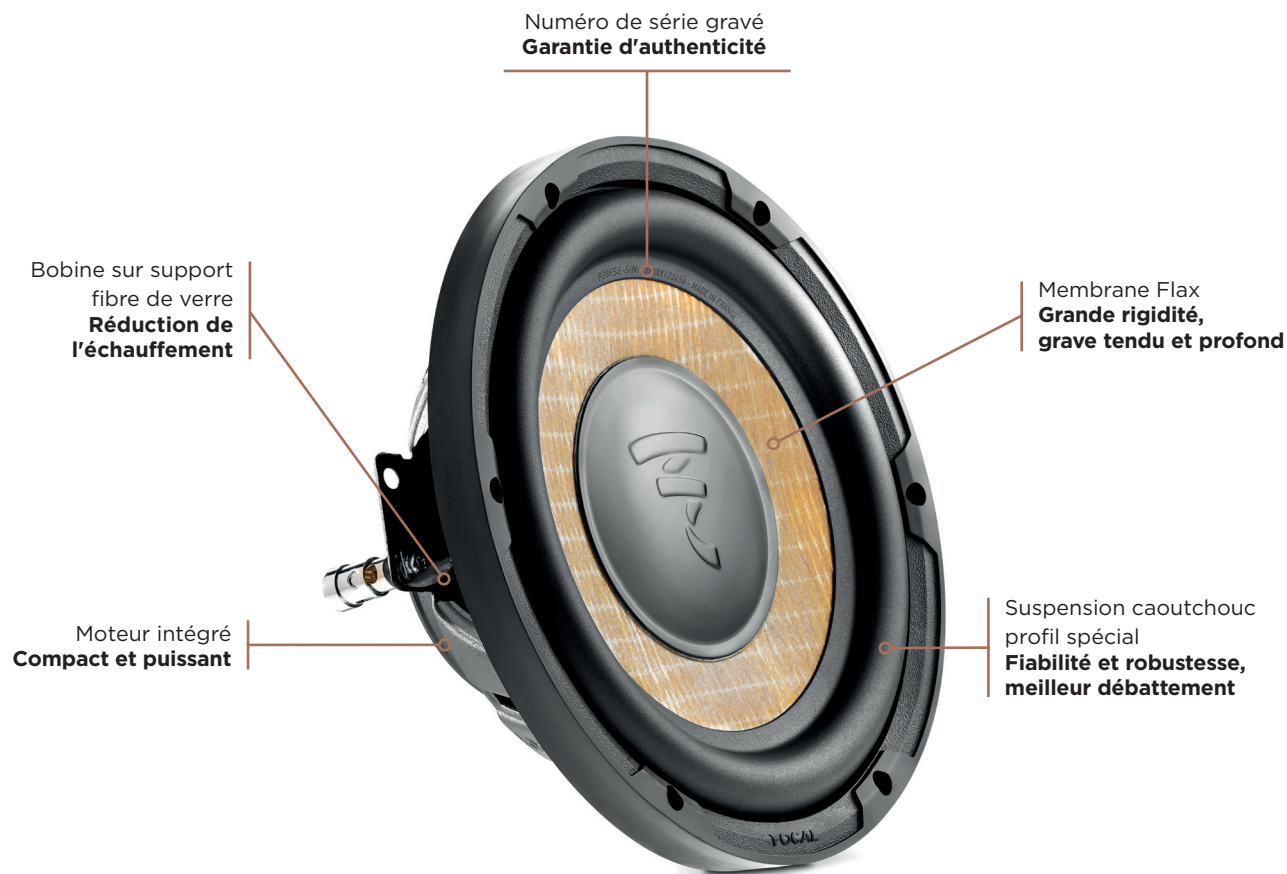

P 20 FSE

Fiche Produit

FABRIQUÉ
EN FRANCE

La gamme Flax Evo, reconnue pour sa pureté sonore, est l'ambassadrice du savoir-faire Focal. Visant toujours plus l'excellence, elle compte le subwoofer P 20 FSE. Ce renfort de grave se veut facile à intégrer grâce à son profil slim offrant une faible profondeur. Il s'installe parfaitement dans des espaces restreints tout en offrant des graves profonds et précis.

Points clés

- Faible profondeur, poids réduit
- Technologie Flax pour une membrane exclusive
- Idéal pour une utilisation en caisson clos très compact (8L)

Type	Subwoofer
Diamètre	20 cm
Diamètre bobine	3,8 cm
Membrane	Sandwich Flax
Suspension	Caoutchouc
Puissance max.	400 W
Puissance nom.	200 W RMS
Sensibilité (2,83 V/1 m)	86 dB
Impédance	4 Ω